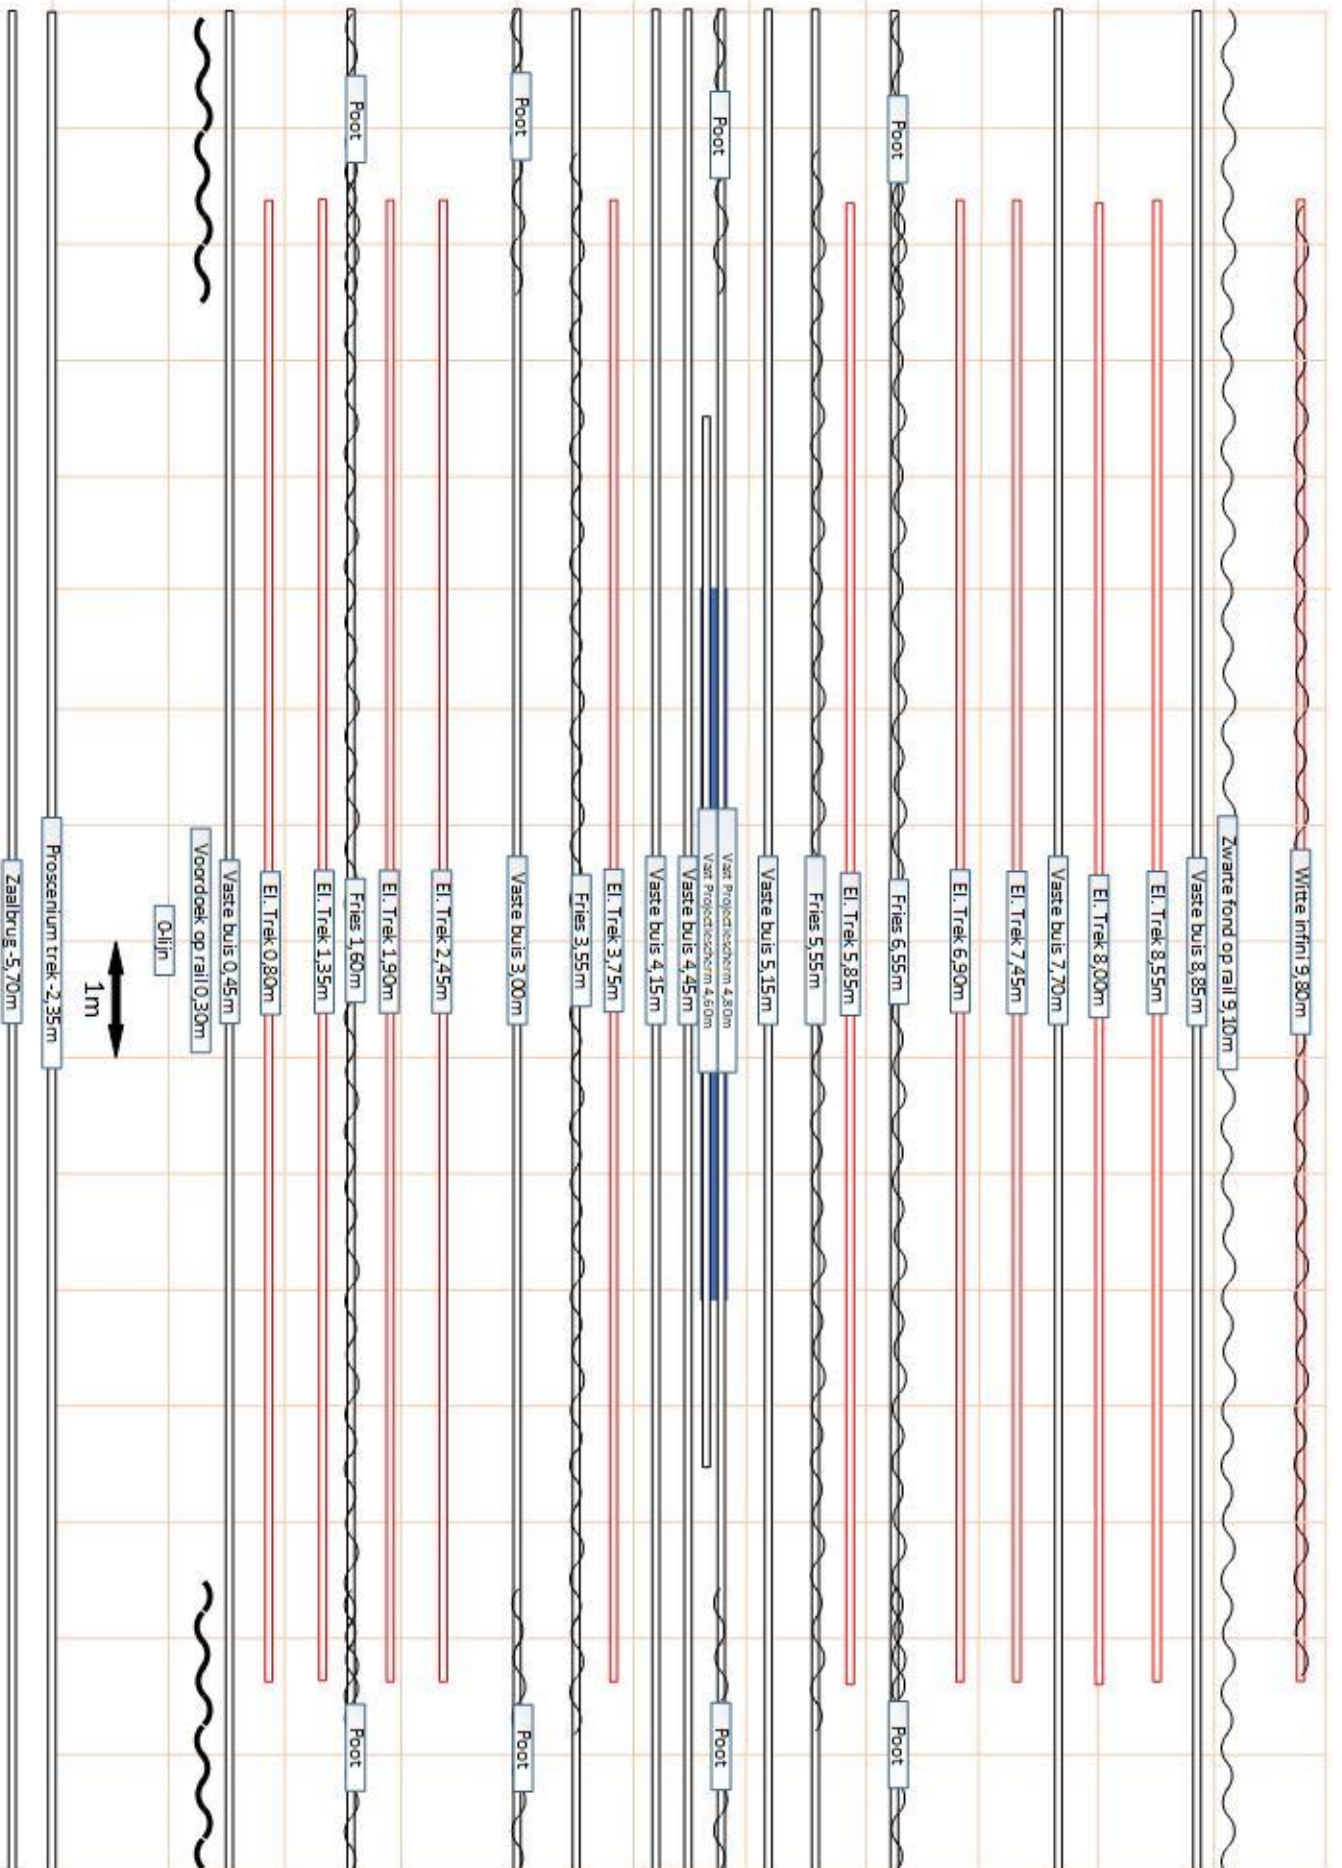

## Afstopping

Voordoek	Grijs, bediening op podium, regiecabine of regie in zaal. (geen dmx)
Witte horizontodoek (beige)	9,80m van 0-lijn
Zwarte fond	9,10m van 0-lijn
Poten	4 stuks aan elke kant (2,74m breed x 6,56m hoog) 6 stuks extra, te bevestigen met lint (2,74m breed x 6,56m hoog)
Friezen	3 stuks extra, te bevestigen met lint (3m breed x 7m hoog) 5 stuks, te bevestigen met lint ( 16,75m breed x 1,15m)

## Licht

Dimmers	ADB Eurorack 50, 72 x 2,3kW (CEE) Lite-Puter DX-610, 12 x 3kW (Schuko)
Prikpunten	16 CEE kringen zaalbrug 7 CEE kringen prosceniumtrek 2 CEE kringen koof jardin 2 CEE kringen koof cour 45 CEE kringen vast grid 15 op 0m (1 meter tussen elk prikpunt) 15 op 3m (1 meter tussen elk prikpunt) 15 op 6,15m (1 meter tussen elk prikpunt) 13x breakout-box met 8 kanalen CEE voor elektrische trekken en vloeraansluitingen
Lichttafel	Chamsys MagicQ on PC (touch screen) Chamsys PC wing compact Chamsys PC mini wing

# Trekkenplan